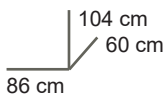

Serie Yuka 51-518-xx : product info

1. Materialen

Structuur : aluminium geëpoxeerd en getest op EN 71-3

Textiel : 100% 600D polyester getest op EN 71-3

2. Gebruik

De draagmand werd ontworpen voor kinderen van 0 tot 6 maanden met een max. gewicht van 9kg.
Voor baby's die niet zonder hulp rechtop kunnen zitten en niet op handen en knieën terug recht kunnen.

Het kinderwagenzitje is niet geschikt voor kinderen jonger dan 6 maanden en met een max. gewicht van 22 kg.

Dit product is niet geschikt om mee te lopen of te skeeleren.

Nooit het kind zonder toezicht laten.

3. Index

51-518-DG-DV

Eigenschappen

Donkergrijs gestoffeerde kinderwagen met zwart mat geëpoxeerd frame.

Handgreep : zwart.

Barcode

5414375191471

Logistieke gegevens

Collis : 83x45x83H cm

Bruto gewicht : 17 kg

Netto gewicht : 14 kg

Cbm : 0,198