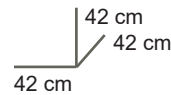

Hoeft niet te voldoen aan een Europese norm

Logistieke gegevens

colli 1 : 125x71x 8H - 25,10 kg
colli 2 : 98x 7x15H - 7,60 kg
Bruto gewicht : 32,70 kg
Netto gewicht : 31,20 kg
Cbm : 0,096

54 05 17xx-E

Eigenschappen

Logistieke gegevens

colli 1 : 80x19x10H
Bruto gewicht : 4,10 kg
Netto gewicht : 3,80 kg
Cbm : 0,015

54 05 18xx

Eigenschappen

Nachttafel met open vak, opgelet de lade 54 05 19xx-D is apart te bestellen

Veiligheid