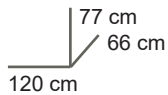

54 05 17xx

Eigenschappen

Bureel omvormbaar naar luiertafel met de optionele luiertextensie 54 05 17xx-E. De laden 54 05 19xx-D zijn apart te bestellen. Max. 2 stuks, niet mogelijk in het midden.

Veiligheid

Hoeft niet te voldoen aan een Europese norm

Logistieke gegevens

colli 1 : 125x71x 8H - 25,10 kg
colli 2 : 98x 7x15H - 7,60 kg
Bruto gewicht : 32,70 kg
Netto gewicht : 31,20 kg
Cbm : 0,096