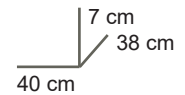

54 05 19xx-D

Eigenschappen

Lade voor bureel 54 05 17xx of nachttafel 54 05 18xx

Veiligheid

Hoeft niet te voldoen aan een Europese norm.

Logistieke gegevens

colli 1 : 45*42*10H
Bruto gewicht : 1,50 kg
Netto gewicht : 1,20 kg
Cbm : 0,019