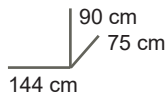

HS Code : 9403.5000.

2. Artikelcodes en eigenschappen. (de xx in de artikelcode is te vervangen door de kleurcode)

540148xx

Eigenschappen
Omvormbaar kinderbed met matrasmaat 120x60 cm.
Bodem posities : 28-44-57 cm.
Veiligheid
Voldoet aan de Europese bednorm EN 716:met aandacht voor hoofd- en vingerknelling alsook ventilatie
Logistieke gegevens
Colli 1 : 76x71x9H cm - 15,5 kg
Colli 2 : 125x76x9H cm - 23,2 kg
Colli 3 : 108x16x11H cm - 5 kg
Bruto gewicht : 43,70 kg
Netto gewicht : 40,60 kg
Cbm : 0,151

540148xxXL

Eigenschappen
Omvormbaar kinderbed met matrasmaat 140x70 cm.
Bodem posities : 28-44-57 cm.
Veiligheid
Voldoet aan de Europese bednorm EN 716 met aandacht voor hoofd- en vingerknelling alsook ventilatie
Logistieke gegevens
Colli 1 : 81x76x9H cm - 17,90 kg
Colli 2 : 145x76x10H cm - 31,60 kg
Colli 3 : 128x16x11H cm - 5,5 kg
Bruto gewicht : 55,00 kg
Netto gewicht : 51,50 kg
Cbm : 0,185

540148xxXL-BR

Eigenschappen
Veiligheidsrail voor kinderbed met matrasmaat 140x70 cm met code 54 01 48xxXL
Veiligheid
Hoeft niet te voldoen aan een Europese norm.
Logistieke gegevens
Colli 1 : 146x30x5H cm
Bruto gewicht : 5,30 kg
Netto gewicht : 4,80 kg
Cbm : 0,022

540149xx

Eigenschappen
Vast juniorbed met matrasmaat 200x90 cm.
Veiligheid
Hoeft niet te voldoen aan een Europese norm.
Logistieke gegevens
Colli 1 : 205x46x12H cm - 28,20 kg
Colli 2 : 95x22x11H cm - 7,30 kg
Colli 3 : 93x28x9H cm - 8,9 kg
Bruto gewicht : 44,40 kg
Netto gewicht : 41,50 kg
Cbm : 0,153