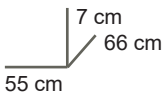

540344xxE

Eigenschappen
Luierextensie voor de commode 540344xx. Verdiept de commode met 10 cm.
Dient gebruikt te worden met een Quax luierkussen 54102-EU-xx
Veiligheid
Voldoet aan de Europese luienorm EN 12221 met aandacht voor de stevigheid van de opstaande randen, rollbeweging van het kind en vingerknelling
Logistieke gegevens
Colli 1 : 69x26x9H cm
Bruto gewicht : 4,80 kg
Netto gewicht : 4,40 kg
Cbm : 0,016