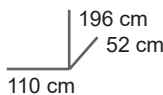

540448xx

Eigenschappen
Kast met 2 draaideuren met onzichtbare grepen en push-systeem. Uitgerust met zes mobiele leggers en een kleerroede.
Veiligheid
Hoeft niet te voldoen aan een Europese norm.
Logistieke gegevens
Colli 1 : 180x58x8H cm - 28,10 kg
Colli 2 : 180x59x7H cm - 25,70 kg
Colli 3 : 180x58x8H cm - 27,50 kg
Colli 4 : 122x57x9H cm - 20,60 kg
Colli 5 : 92x16x11H cm - 4,30 kg
Bruto gewicht : 106,20 kg
Netto gewicht : 99,60 kg
Cbm : 0,319