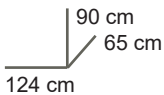

HS Code : 9403.5000.

2. Artikelcodes en eigenschappen. (de xx in de artikelcode is te vervangen door de kleurcode)

540148xx

Eigenschappen
Omvormbaar kinderbed met matrasmaat 120x60 cm.
Bodem posities : 28-44-57 cm.
Veiligheid
Voldoet aan de Europese bednorm EN 716:met aandacht voor hoofd- en vingerknelling alsook ventilatie
Logistieke gegevens
Colli 1 : 76x71x9H cm - 15,5 kg
Colli 2 : 125x76x9H cm - 23,2 kg
Colli 3 : 108x16x11H cm - 5 kg
Bruto gewicht : 43,70 kg
Netto gewicht : 40,60 kg
Cbm : 0,151