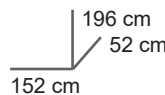

540448xxXL

Eigenschappen
Kast met 3 draaideuren met onzichtbare grepen en push-systeem. Uitgerust met acht mobiele leggers en twee kleerroedes
Veiligheid
Hoeft niet te voldoen aan een Europese norm.
Logistieke gegevens
Colli 1 : 180x58x8H cm - 28,10 kg
Colli 2 : 180x54x9H cm - 33,60 kg
Colli 3 : 180x58x9H cm - 30,36 kg
Colli 4 : 157x56x7H cm - 18,60 kg
Colli 5 : 61x51x18H cm - 19,10 kg
Colli 6 : 69x20x15H cm - 5,30 kg
Bruto gewicht : 135,06 kg
Netto gewicht : 127,20 kg
Cbm : 0,401