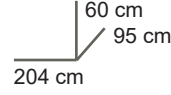

HS Code : 9403.5000.

2. Artikelcodes en eigenschappen. (de xx in de artikelcode is te vervangen door de kleurcode)

540148xx

Eigenschappen
Omvormbaar kinderbed met matrasmaat 120x60 cm.
Bodem posities : 28-44-57 cm.
Veiligheid
Voldoet aan de Europese bednorm EN 716:met aandacht voor hoofd- en vingerknelling alsook ventilatie
Logistieke gegevens
Colli 1 : 76x71x9H cm - 15,5 kg
Colli 2 : 125x76x9H cm - 23,2 kg
Colli 3 : 108x16x11H cm - 5 kg
Bruto gewicht : 43,70 kg
Netto gewicht : 40,60 kg
Cbm : 0,151

540148xxXL

Eigenschappen
Omvormbaar kinderbed met matrasmaat 140x70 cm.
Bodem posities : 28-44-57 cm.
Veiligheid
Voldoet aan de Europese bednorm EN 716 met aandacht voor hoofd- en vingerknelling alsook ventilatie
Logistieke gegevens
Colli 1 : 81x76x9H cm - 17,90 kg
Colli 2 : 145x76x10H cm - 31,60 kg
Colli 3 : 128x16x11H cm - 5,5 kg
Bruto gewicht : 55,00 kg
Netto gewicht : 51,50 kg
Cbm : 0,185

540148xxXL-BR

Eigenschappen
Veiligheidsrail voor kinderbed met matrasmaat 140x70 cm met code 54 01 48xxXL
Veiligheid
Hoeft niet te voldoen aan een Europese norm.
Logistieke gegevens
Colli 1 : 146x30x5H cm
Bruto gewicht : 5,30 kg
Netto gewicht : 4,80 kg
Cbm : 0,022

540149xx

Eigenschappen
Vast juniorbed met matrasmaat 200x90 cm.
Veiligheid
Hoeft niet te voldoen aan een Europese norm.
Logistieke gegevens
Colli 1 : 205x46x12H cm - 28,20 kg
Colli 2 : 95x22x11H cm - 7,30 kg
Colli 3 : 93x28x9H cm - 8,9 kg
Bruto gewicht : 44,40 kg
Netto gewicht : 41,50 kg
Cbm : 0,153