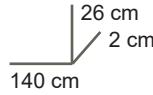

HS Code : 9403.5000.

2. Artikelcodes en eigenschappen. (de xx in de artikelcode is te vervangen door de kleurcode)

540148xx

Eigenschappen
Omvormbaar kinderbed met matrasmaat 120x60 cm.
Bodem posities : 28-44-57 cm.
Veiligheid
Voldoet aan de Europese bednorm EN 716:met aandacht voor hoofd- en vingerknelling alsook ventilatie
Logistieke gegevens
Colli 1 : 76x71x9H cm - 15,5 kg
Colli 2 : 125x76x9H cm - 23,2 kg
Colli 3 : 108x16x11H cm - 5 kg
Bruto gewicht : 43,70 kg
Netto gewicht : 40,60 kg
Cbm : 0,151

540148xxXL

Eigenschappen
Omvormbaar kinderbed met matrasmaat 140x70 cm.
Bodem posities : 28-44-57 cm.
Veiligheid
Voldoet aan de Europese bednorm EN 716 met aandacht voor hoofd- en vingerknelling alsook ventilatie
Logistieke gegevens
Colli 1 : 81x76x9H cm - 17,90 kg
Colli 2 : 145x76x10H cm - 31,60 kg
Colli 3 : 128x16x11H cm - 5,5 kg
Bruto gewicht : 55,00 kg
Netto gewicht : 51,50 kg
Cbm : 0,185

540148xxXL-BR

Eigenschappen
Veiligheidsrail voor kinderbed met matrasmaat 140x70 cm met code 54 01 48xxXL
Veiligheid
Hoeft niet te voldoen aan een Europese norm.
Logistieke gegevens
Colli 1 : 146x30x5H cm
Bruto gewicht : 5,30 kg
Netto gewicht : 4,80 kg
Cbm : 0,022