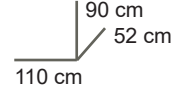

540344xx

Eigenschappen
Commode uitgerust met een schuifdeur. Binnenin voorzien van drie laden met push-systeem en onzichtbare grepen. Evenals met een legger.
Optie : luierextensie 540344xxE
Veiligheid
Hoeft niet te voldoen aan een Europese norm.
Logistieke gegevens
Colli 1 : 116x56x11H cm - 26,60 kg
Colli 2 : 75x58x14H cm - 28,80 kg
Colli 3 : 92x16x11H cm - 4,30 kg
Bruto gewicht : 59,70 kg
Netto gewicht : 57,10 kg
Cbm : 0,148