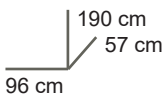

54 F04 00x

Eigenschappen

Kast met 3 draaideuren met onzichtbare grepen en een open vak (45x56x30H cm).

Deuren voorzien van een push-systeem.

Uitgerust met drie vaste leggers, drie mobiele leggers en twee kleevoetjes.

Veiligheid

Hoeft niet te voldoen aan een Europese norm.

Logistieke gegevens

colli 1 : 180x61x 6H cm - 31,00 kg
colli 2 : 100x61x13H cm - 33,30 kg
colli 3 : 178x60x 8H cm - 30,00 kg
Bruto gewicht : 94,30 kg
Netto gewicht : 90,00 kg
Cbm : 0,230