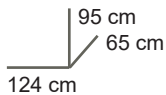

2. Artikelcodes en eigenschappen. (de x in de artikelcode is te vervangen door de kleurcode)

54 F01 00x

Eigenschappen

Vast kinderbed met matrasmaat 120x60 cm
Bodem verstelbaar in drie posities : 29 - 44 en 59 cm