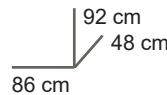

Logistieke gegevens

colli 1 : 79x73x 6H cm - 17 kg
colli 2 : 145x76x10H cm - 18 kg
Bruto gewicht : 35,00 kg
Netto gewicht : 32,60 kg
Cbm : 0,145

54F0100**3C**

Eigenschappen

Omvormbaar kinderbed met matrasmaten 120x60 en 200x90 cm.
Kinderbed : bodem verstelbaar in drie posities : 29 - 44 en 59 cm
Juniorbed : lattenrooster op 33 cm

Opgelet : enkel verkrijgbaar in de witte uitvoering

Veiligheid

Voldoet aan de Europese bednorm EN 716:2017 met aandacht voor hoofd- en vingerknelling alsook ventilatie

Logistieke gegevens

Colli 1 : 124x72x13H cm - 24,30 kg
Colli 2 : 204x27x 9H cm - 29,00 kg
Colli 3 : 91x33x 9H cm - 9,00 kg
Bruto gewicht : 60,80 kg
Netto gewicht : 57,20 kg
Cbm : 0,190

54 F03 00x

Eigenschappen

Commode met twee laden met onzichtbare grepen en drie open vakken.
Binnenafmeting lade : 75x43x20H cm
Optie : luierextensie 54 F03 0xE.

Veiligheid

Hoeft niet te voldoen aan een Europese norm.

Logistieke gegevens

colli 1 : 89x52x13H cm - 25,00 kg
colli 2 : 85x52x11H cm - 20,00 kg
Bruto gewicht : 45,00 kg
Netto gewicht : 42,60 kg
Cbm : 0,109

54 F03 00xE

Eigenschappen

Luierextensie voor de commode 54 F03 00x. Verdiept de commode met 22 cm.