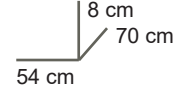

Logistieke gegevens

colli 1 : 79x73x 6H cm - 17 kg
colli 2 : 145x76x10H cm - 18 kg
Bruto gewicht : 35,00 kg
Netto gewicht : 32,60 kg
Cbm : 0,145

54F0100**3C**

Eigenschappen

Omvormbaar kinderbed met matrasmaten 120x60 en 200x90 cm.
Kinderbed : bodem verstelbaar in drie posities : 29 - 44 en 59 cm
Juniorbed : lattenrooster op 33 cm

Opgelet : enkel verkrijgbaar in de witte uitvoering

Veiligheid

Voldoet aan de Europese bednorm EN 716:2017 met aandacht voor hoofd- en vingerknelling alsook ventilatie

Logistieke gegevens

Colli 1 : 124x72x13H cm - 24,30 kg
Colli 2 : 204x27x 9H cm - 29,00 kg
Colli 3 : 91x33x 9H cm - 9,00 kg
Bruto gewicht : 60,80 kg
Netto gewicht : 57,20 kg
Cbm : 0,190

54 F03 00x

Eigenschappen

Commode met twee laden met onzichtbare grepen en drie open vakken.
Binnenafmeting lade : 75x43x20H cm
Optie : luierextensie 54 F03 0xE.

Veiligheid

Hoeft niet te voldoen aan een Europese norm.

Logistieke gegevens

colli 1 : 89x52x13H cm - 25,00 kg
colli 2 : 85x52x11H cm - 20,00 kg
Bruto gewicht : 45,00 kg
Netto gewicht : 42,60 kg
Cbm : 0,109

54 F03 00xE

Eigenschappen

Luierextensie voor de commode 54 F03 00x. Verdiept de commode met 22 cm.