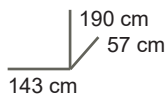

Logistieke gegevens

colli 1 : 89x52x13H cm - 25,00 kg
colli 2 : 85x52x11H cm - 20,00 kg
Bruto gewicht : 45,00 kg
Netto gewicht : 42,60 kg
Cbm : 0,109

54 F03 00xE

Eigenschappen

Luierextensie voor de commode 54 F03 00x. Verdiept de commode met 22 cm.

Logistieke gegevens

colli 1 : 89x17x9H cm
Bruto gewicht : 4,50 kg
Netto gewicht : 3,50 kg
Cbm : 0,014

54 F04 00x

Eigenschappen

Kast met 3 draaideuren met onzichtbare grepen en een open vak (45x56x30H cm).

Deuren voorzien van een push-systeem.

Uitgerust met drie vaste leggers, drie mobiele leggers en twee kleevoetjes.

Veiligheid

Hoeft niet te voldoen aan een Europese norm.

Logistieke gegevens

colli 1 : 180x61x 6H cm - 31,00 kg
colli 2 : 100x61x13H cm - 33,30 kg
colli 3 : 178x60x 8H cm - 30,00 kg
Bruto gewicht : 94,30 kg
Netto gewicht : 90,00 kg
Cbm : 0,230

54 F04 00xXL

Eigenschappen

Kast met 4 draaideuren met onzichtbare grepen en een open vak (45x56x30H cm).

Deuren voorzien van een push-systeem.

Uitgerust met vier vaste leggers, vier mobiele leggers en vier kleevoetjes.