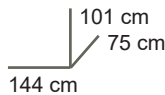

2. Artikelcodes en eigenschappen. (de x in de artikelcode is te vervangen door de kleurcode)

54 F01 00x

Eigenschappen

Vast kinderbed met matrasmaat 120x60 cm
Bodem verstelbaar in drie posities : 29 - 44 en 59 cm

Veiligheid

Voldoet aan de Europese bednorm EN 716:2017 met aandacht voor hoofd- en vingerknelling alsook ventilatie

Logistieke gegevens

colli 1 : 124x71x13H cm:
Bruto gewicht : 21,00 kg
Netto gewicht : 19,80 kg
Cbm : 0,114

54 F01 00xXL

Eigenschappen

Omvormbaar kinderbed met matrasmaat 140x70 cm
Bodem verstelbaar in drie posities : 25 - 46 en 65 cm

Veiligheid

Voldoet aan de Europese bednorm EN 716:2017 met aandacht voor hoofd- en vingerknelling alsook ventilatie