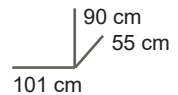

Eigenschappen

Commode met drie afgeremde en regelbare laden met onzichtbare grepen

Binnenafmeting lade : 93x43x12H

Optie : luierextensie 54 03 55xx-E

Veiligheid

Hoeft niet te voldoen aan een Europese norm.

Logistieke gegevens

colli 1 : 105x67x7H cm - 23,80 kg
colli 2 : 116x51x8H cm - 23,05 kg
Bruto gewicht : 46,85 kg
Netto gewicht : 45,50 kg
Cbm : 0,096

54 03 55xx-E