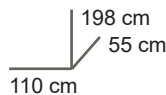

Eigenschappen

Kast met 2 draaideuren met onzichtbare grepen

Uitgerust met zes leggers en twee kleerroedes

Veiligheid

Hoeft niet te voldoen aan een Europese norm.

Logistieke gegevens

colli 1 : 123x60x 8H cm - 19,60 kg
colli 2 : 181x59x 7H cm - 33,90 kg
colli 3 : 180x60x 5H cm - 28,40 kg
colli 4 : 57x57x10H cm - 17,80 kg
Bruto gewicht : 95,00 kg
Netto gewicht : 101,40 kg
Cbm : 0,219

54 04 54xx-3D