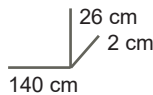

Veiligheid

Voldoet aan de Europese bednorm EN 716:2008+A1:2013 met aandacht voor hoofd- en vingerknelling alsook ventilatie

Logistieke gegevens

colli 1 : 125x69x9H cm - 23,10 kg
colli 2 : 83x70x5H cm - 17,60 kg
Bruto gewicht : 40,70 kg
Netto gewicht : 38,00 kg
Cbm : 0,107

54 01 47xxXL

Eigenschappen

Naar zitbank omvormbaar kinderbed met matrasmaat 140x70 cm
Bodem verstelbaar in drie posities : 27-37 en 50 cm

Veiligheid

Voldoet aan de Europese bednorm EN 716:2008+A1:2013 met aandacht voor hoofd- en vingerknelling alsook ventilatie

Logistieke gegevens

colli 1 : 145x75x9H cm - 26,80 kg
colli 2 : 83x80x5H cm - 19,15 kg
Bruto gewicht : 45,95 kg
Netto gewicht : 43,00 kg
Cbm : 0,131

54 01 47xxXL-BR

Eigenschappen

Veiligheidsrail voor kinderbed met matrasmaat 140x70 cm met code 54 01 47xxXL

Veiligheid

Hoeft niet te voldoen aan een Europese norm.

Logistieke gegevens

colli 1 : 145x30x2H cm
Bruto gewicht : 4,80 kg
Netto gewicht : 4,00 kg
Cbm : 0,009

54 01 48xx-JUN

Eigenschappen

Junior bed met matrasmaat 200x90 cm