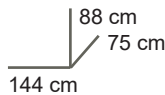

Eigenschappen

Naar zitbank omvormbaar kinderbed met matrasmaat 140x70 cm
Bodem verstelbaar in drie posities : 27-37 en 50 cm

Veiligheid

Voldoet aan de Europese bednorm EN 716:2008+A1:2013 met aandacht voor hoofd- en vingerknelling alsook ventilatie

Logistieke gegevens

colli 1 : 145x75x9H cm - 26,80 kg
colli 2 : 83x80x5H cm - 19,15 kg
Bruto gewicht : 45,95 kg
Netto gewicht : 43,00 kg
Cbm : 0,131

54 01 47xxXL-BR