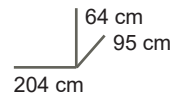

54 01 47xxXL

Eigenschappen

Naar zitbank omvormbaar kinderbed met matrasmaat 140x70 cm
Bodem verstelbaar in drie posities : 27-37 en 50 cm

Veiligheid

Voldoet aan de Europese bednorm EN 716:2008+A1:2013 met aandacht voor hoofd- en vingerknelling alsook ventilatie

Logistieke gegevens

colli 1 : 145x75x9H cm - 26,80 kg
colli 2 : 83x80x5H cm - 19,15 kg
Bruto gewicht : 45,95 kg
Netto gewicht : 43,00 kg
Cbm : 0,131

54 01 47xxXL-BR

Eigenschappen

Veiligheidsrail voor kinderbed met matrasmaat 140x70 cm met code 54 01 47xxXL

Veiligheid

Hoeft niet te voldoen aan een Europese norm.

Logistieke gegevens

colli 1 : 145x30x2H cm
Bruto gewicht : 4,80 kg
Netto gewicht : 4,00 kg
Cbm : 0,009

54 01 48xx-JUN

Eigenschappen

Junior bed met matrasmaat 200x90 cm

Geleverd met een lattenbodemp

Lighoogte 42 cm

Veiligheid

Hoeft niet te voldoen aan een Europese norm.

Logistieke gegevens

colli 1 : 104x47x 5H cm - 14,60 kg
colli 2 : 222x34x 5H cm - 21,15 kg
colli 3 : 92x18x14H cm - 11,30 kg
Bruto gewicht : 47,05 kg
Netto gewicht : 43,00 kg
Cbm : 0,085