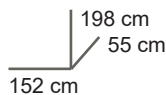

Eigenschappen

Kast met drie draaideuren met onzichtbare grepen

Uitgerust met negen leggers en twee kleerroedes

Veiligheid

Hoeft niet te voldoen aan een Europese norm.

Logistieke gegevens

colli 1 : 167x60x 8H cm - 25,90 kg
colli 2 : 181x54x 6H cm - 31,10 kg
colli 3 : 178x58x 6H cm - 22,25 kg
colli 4 : 180x60x 5H cm - 30,35 kg
colli 5 : 54x57x15H cm - 24,70 kg
Bruto gewicht : 134,30 kg
Netto gewicht : 129,00 kg
Cbm : 0,300

54 05 21xx