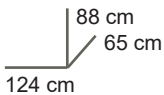

2. Artikelcodes en eigenschappen. (de xx in de artikelcode is te vervangen door de kleurcode)

54 01 47xx

Eigenschappen

Naar zitbank omvormbaar kinderbed met matrasmaat 120x60 cm
Bodem verstelbaar in drie posities : 27-37 en 50 cm