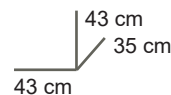

Veiligheid

Hoeft niet te voldoen aan een Europese norm.

Logistieke gegevens

colli 1 : 123x60x 8H cm - 19,60 kg
colli 2 : 181x59x 7H cm - 33,90 kg
colli 3 : 180x60x 5H cm - 28,40 kg
colli 4 : 57x57x10H cm - 17,80 kg
Bruto gewicht : 95,00 kg
Netto gewicht : 101,40 kg
Cbm : 0,219

54 04 54xx-3D

Eigenschappen

Kast met drie draaideuren met onzichtbare grepen

Uitgerust met negen leggers en twee kleerroedes

Veiligheid

Hoeft niet te voldoen aan een Europese norm.

Logistieke gegevens

colli 1 : 167x60x 8H cm - 25,90 kg
colli 2 : 181x54x 6H cm - 31,10 kg
colli 3 : 178x58x 6H cm - 22,25 kg
colli 4 : 180x60x 5H cm - 30,35 kg
colli 5 : 54x57x15H cm - 24,70 kg
Bruto gewicht : 134,30 kg
Netto gewicht : 129,00 kg
Cbm : 0,300

54 05 21xx

Eigenschappen

Nachttafel met open vak en lade

Veiligheid

Hoeft niet te voldoen aan een Europese norm.

Logistieke gegevens

colli 1 : 70x27x4H cm
Bruto gewicht : 7,45 kg
Netto gewicht : 6,50 kg
Cbm : 0,007