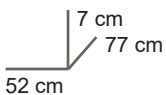

Veiligheid

Hoeft niet te voldoen aan een Europese norm.

Logistieke gegevens

colli 1 : 145x30x2H cm
Bruto gewicht : 4,80 kg
Netto gewicht : 4,00 kg
Cbm : 0,009

54 01 48xx-JUN

Eigenschappen

Junior bed met matrasmaat 200x90 cm

Geleverd met een lattenbodemp

Lighoogte 42 cm

Veiligheid

Hoeft niet te voldoen aan een Europese norm.

Logistieke gegevens

colli 1 : 104x47x 5H cm - 14,60 kg
colli 2 : 222x34x 5H cm - 21,15 kg
colli 3 : 92x18x14H cm - 11,30 kg
Bruto gewicht : 47,05 kg
Netto gewicht : 43,00 kg
Cbm : 0,085

54 03 55xx-3D

Eigenschappen

Commode met drie afgeremde en regelbare laden met onzichtbare grepen

Binnenafmeting lade : 93x43x12H

Optie : luierextensie 54 03 55xx-E

Veiligheid

Hoeft niet te voldoen aan een Europese norm.

Logistieke gegevens

colli 1 : 105x67x7H cm - 23,80 kg
colli 2 : 116x51x8H cm - 23,05 kg
Bruto gewicht : 46,85 kg
Netto gewicht : 45,50 kg
Cbm : 0,096

54 03 55xx-E

Eigenschappen

Luierextensie voor de commode 54 03 55xx-3D. Verdiept de commode met 18 cm.