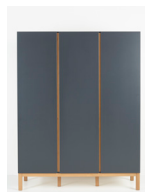

Eigenschappen

Kast met drie draaideuren met onzichtbare grepen

Uitgerust met negen leggers en twee kleerroedes

Veiligheid

Hoeft niet te voldoen aan een Europese norm.

Logistieke gegevens

colli 1 : 167x60x 8H cm - 25,90 kg
colli 2 : 181x54x 6H cm - 31,10 kg
colli 3 : 178x58x 6H cm - 22,25 kg
colli 4 : 180x60x 5H cm - 30,35 kg
colli 5 : 54x57x15H cm - 24,70 kg
Bruto gewicht : 134,30 kg
Netto gewicht : 129,00 kg
Cbm : 0,300

54 05 21xx