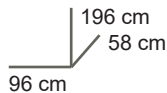

Eigenschappen

Kast met 3 draaideuren met onzichtbare grepen, een lade en een open vak (45x48x33H cm).

Deuren voorzien van een push-systeem.

Uitgerust met drie mobiele leggers en een kleevoede

Optie : Magic Box 54F01-04-0x

Veiligheid

Hoeft niet te voldoen aan een Europese norm.

Logistieke gegevens

Colli 1 : 178x62x7H cm - 37,40 kg
Colli 2 : 174x49x4H cm - 18,00 kg
Colli 3 : 115x62x10H cm - 35,00 kg
Bruto gewicht : 90,40 kg
Netto gewicht : 86,00 kg
Cbm : 0,183

54F01-0400xXL