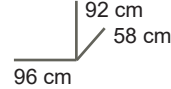

Logistieke gegevens

Colli 1 : 125x73x13H cm
Bruto gewicht : 22,30 kg
Netto gewicht : 21,00 kg
Cbm : 0,119

54F01-01XL00x

Eigenschappen

Omvormbaar kinderbed tot junior versie met matrasmaat 140x70 cm.

Bodem posities : 33, 45 en 58 cm.

Veiligheid

Voldoet aan de Europese bednorm EN 716:2017 met aandacht voor hoofd- en vingerknelling alsook ventilatie

Logistieke gegevens

Colli 1 : 80x66x6H cm - 18,10 kg
Colli 2 : 145x75x9H cm - 19,40 kg
Bruto gewicht : 37,50 kg
Netto gewicht : 35,00 kg
Cbm : 0,130

54F01-01XXL00x

Eigenschappen

Vast juniorbed met matrasmaat 200x90 cm

Veiligheid

Hoeft niet te voldoen aan een Europese norm.

Logistieke gegevens

Colli 1 : 101x54x7H cm - 27,00 kg
Colli 2 : 204x25x7H cm - 13,20 kg
Bruto gewicht : 40,20 kg
Netto gewicht : 37,70 kg
Cbm : 0,074

54F01-0300x

Eigenschappen

Commode met drie laden met push-systeem, onzichtbare grepen en een open vak (45x56x30H cm).

Optie : Magic Box 54F01-05-0x

Optie : luierextensie 54F1-0300xE

Veiligheid

Hoeft niet te voldoen aan een Europese norm.