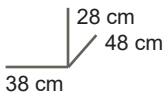

54F01-01XXL00x

Eigenschappen

Vast juniorbed met matrasmaat 200x90 cm

Veiligheid

Hoeft niet te voldoen aan een Europese norm.

Logistieke gegevens

Colli 1 : 101x54x7H cm - 27,00 kg
Colli 2 : 204x25x7H cm - 13,20 kg
Bruto gewicht : 40,20 kg
Netto gewicht : 37,70 kg
Cbm : 0,074

Logistieke gegevens

Colli 1 : 100x62x9H cm - 29,00 kg
Colli 2 : 79x62x8H cm - 17,50 kg
Bruto gewicht : 46,50 kg
Netto gewicht : 44,00 kg
Cbm : 0,095

54F01-0300xE

Eigenschappen

Luierextensie voor de commode 54F01-0300x. Verdiept de commode met 12 cm.

Logistieke gegevens

Colli 1 : 100x20x4H cm
Bruto gewicht : 4,00 kg
Netto gewicht : 2,75 kg
Cbm : 0,008

54F01-05-0x

Eigenschappen

Inpasbare Magic Box voor commode 54F01-0300x.

Veiligheid

Hoeft niet te voldoen aan een Europese norm.