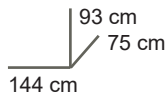

2. Artikelcodes en eigenschappen. (de x in de artikelcode is te vervangen door de kleurcode)

54F01-0100x

Eigenschappen

Vast kinderbed met matrasmaat 120x60 cm.

Bodem posities : 30, 45 en 60 cm.

Veiligheid

Voldoet aan de Europese bednorm EN 716:2017 met aandacht voor hoofd- en vingerknelling alsook ventilatie

Logistieke gegevens

Colli 1 : 125x73x13H cm
Bruto gewicht : 22,30 kg
Netto gewicht : 21,00 kg
Cbm : 0,119

54F01-01XL00x

Eigenschappen

Omvormbaar kinderbed tot junior versie met matrasmaat 140x70 cm.

Bodem posities : 33, 45 en 58 cm.

Veiligheid

Voldoet aan de Europese bednorm EN 716:2017 met aandacht voor hoofd- en vingerknelling alsook ventilatie

Logistieke gegevens

Colli 1 : 80x66x6H cm - 18,10 kg
Colli 2 : 145x75x9H cm - 19,40 kg
Bruto gewicht : 37,50 kg
Netto gewicht : 35,00 kg
Cbm : 0,130

54F01-01XXL00x

Eigenschappen

Vast juniorbed met matrasmaat 200x90 cm

Veiligheid

Hoeft niet te voldoen aan een Europese norm.

Logistieke gegevens

Colli 1 : 101x54x7H cm - 27,00 kg
Colli 2 : 204x25x7H cm - 13,20 kg
Bruto gewicht : 40,20 kg
Netto gewicht : 37,70 kg
Cbm : 0,074