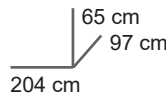

2. Artikelcodes en eigenschappen. (de x in de artikelcode is te vervangen door de kleurcode)

54F01-0100x

Eigenschappen

Vast kinderbed met matrasmaat 120x60 cm.

Bodem posities : 30, 45 en 60 cm.

Veiligheid

Voldoet aan de Europese bednorm EN 716:2017 met aandacht voor hoofd- en vingerknelling alsook ventilatie

Logistieke gegevens

Colli 1 : 125x73x13H cm
Bruto gewicht : 22,30 kg
Netto gewicht : 21,00 kg
Cbm : 0,119

54F01-01XL00x

Eigenschappen

Omvormbaar kinderbed tot junior versie met matrasmaat 140x70 cm.

Bodem posities : 33, 45 en 58 cm.

Veiligheid

Voldoet aan de Europese bednorm EN 716:2017 met aandacht voor hoofd- en vingerknelling alsook ventilatie

Logistieke gegevens

Colli 1 : 80x66x6H cm - 18,10 kg
Colli 2 : 145x75x9H cm - 19,40 kg
Bruto gewicht : 37,50 kg
Netto gewicht : 35,00 kg
Cbm : 0,130

54F01-01XXL00x

Eigenschappen

Vast juniorbed met matrasmaat 200x90 cm

Veiligheid

Hoeft niet te voldoen aan een Europese norm.

Logistieke gegevens

Colli 1 : 101x54x7H cm - 27,00 kg
Colli 2 : 204x25x7H cm - 13,20 kg
Bruto gewicht : 40,20 kg
Netto gewicht : 37,70 kg
Cbm : 0,074