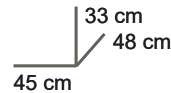

Optie : Magic Box 54F01-04-0x

Veiligheid

Hoeft niet te voldoen aan een Europese norm.

Logistieke gegevens

Colli 1 : 178x62x5H cm - 26,00 kg
Colli 2 : 175x52x5H cm - 34,30 kg
Colli 3 : 174x49x6H cm - 27,60 kg
Colli 4 : 147x62x6H cm - 29,80 kg
Colli 5 : 79x59x8H cm - 16,80 kg
Bruto gewicht : 134,50 kg
Netto gewicht : 128,00 kg
Cbm : 0,263

54F01-04-0x

Eigenschappen

Inpasbare Magic Box voor de kleevoeden 54F01-0400x en 54F01-0400xXL.

Veiligheid

Hoeft niet te voldoen aan een Europese norm.

Logistieke gegevens

Colli 1 : 61x49x9H cm
Bruto gewicht : 11,20 kg
Netto gewicht : 10,00 kg
Cbm : 0,027