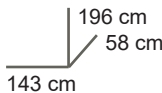

Logistieke gegevens

Colli 1 : 100x20x4H cm
Bruto gewicht : 4,00 kg
Netto gewicht : 2,75 kg
Cbm : 0,008

54F01-05-0x

Eigenschappen

Inpasbare Magic Box voor commode 54F01-0300x.

Veiligheid

Hoeft niet te voldoen aan een Europese norm.

Deuren voorzien van een push-systeem.

Uitgerust met drie mobiele leggers en een kleevoede

Optie : Magic Box 54F01-04-0x

Veiligheid

Hoeft niet te voldoen aan een Europese norm.

Logistieke gegevens

Colli 1 : 178x62x7H cm - 37,40 kg
Colli 2 : 174x49x4H cm - 18,00 kg
Colli 3 : 115x62x10H cm - 35,00 kg
Bruto gewicht : 90,40 kg
Netto gewicht : 86,00 kg
Cbm : 0,183

54F01-0400xXL

Eigenschappen

Kast met 4 draaideuren met onzichtbare grepen, een lade en een open vak (45x48x33H cm).

Deuren voorzien van een push-systeem.

Uitgerust met zes mobiele leggers en twee kleevoedes

Optie : Magic Box 54F01-04-0x

Veiligheid

Hoeft niet te voldoen aan een Europese norm.

Logistieke gegevens

Colli 1 : 178x62x5H cm - 26,00 kg
Colli 2 : 175x52x5H cm - 34,30 kg
Colli 3 : 174x49x6H cm - 27,60 kg
Colli 4 : 147x62x6H cm - 29,80 kg
Colli 5 : 79x59x8H cm - 16,80 kg
Bruto gewicht : 134,50 kg
Netto gewicht : 128,00 kg
Cbm : 0,263