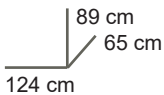

2. Artikelcodes en eigenschappen. (de x in de artikelcode is te vervangen door de kleurcode)

54F01-0100x

Eigenschappen

Vast kinderbed met matrasmaat 120x60 cm.

Bodem posities : 30, 45 en 60 cm.

Veiligheid

Voldoet aan de Europese bednorm EN 716:2017 met aandacht voor hoofd- en vingerknelling alsook ventilatie

Logistieke gegevens

Colli 1 : 125x73x13H cm
Bruto gewicht : 22,30 kg
Netto gewicht : 21,00 kg
Cbm : 0,119

54F01-01XL00x

Eigenschappen

Omvormbaar kinderbed tot junior versie met matrasmaat 140x70 cm.

Bodem posities : 33, 45 en 58 cm.