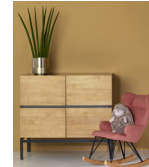

54 03 26Pxx

85 cm
57 cm
94 cm

Eigenschappen

Commode met vier afgeremde en regelbare laden met onzichtbare grepen

Optie : luierextensie 54 03 26PExx

Veiligheid

Hoeft niet te voldoen aan een Europese norm.

Logistieke gegevens

colli 1 : 99x62x13H cm - 24,80 kg
colli 2 : 67x51x12H cm - 34,60 kg
colli 3 : 56x23x14H cm - 2,80 kg
colli 4 : 89x6x3H cm - 2,50 kg
Bruto gewicht : 64,70 kg
Netto gewicht : 60,00 kg
Cbm : 0,141