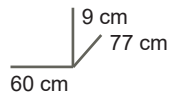

54 05 17xx-E

Characteristics

Changing extension for the desk 54 05 17xx. Deepens the cabinet with 11 cm. Should be used with the Quax diaper cushion 54102-EU-xx

Safety

Meets the diaper European standard EN 12221:2008+A1:2013 highlighting the strength of the edges, roll of the child and finger pinching

Logistic information

colli 1 : 80x19x10H
Gross weight : 4,10 kg
Net weight : 3,80 kg
Cbm : 0,015