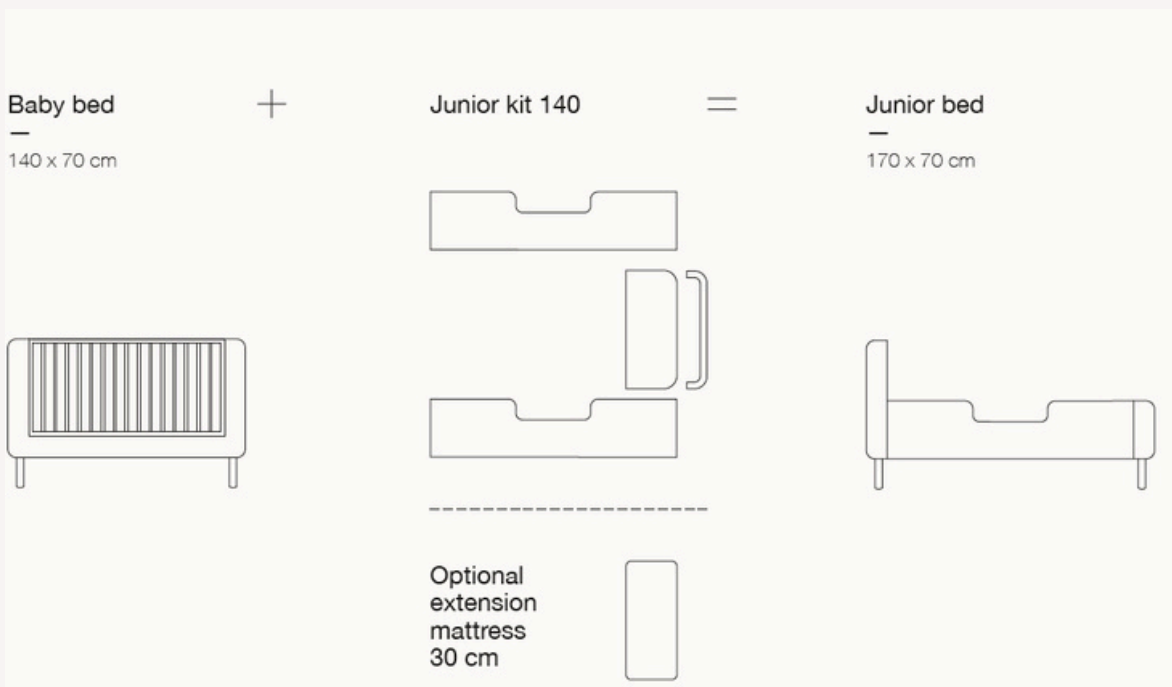

Overzicht Good to Grow

Baby bed ± 0-3y

140 x 70 cm

Toddler bed ± 3-6y

Baby bed + side protector  
140 x 70 cm

optional side protector

Junior bed ± 3-10y

Baby bed + Junior kit  
170 x 70 cm

Baby bed ± 0-3y

110 x 70 cm

Overzicht Good to Grow

110 X 70 BED → 170 X 70 BED

Overzicht Good to Grow

140 X 70 BED → 170 X 70 BED

Meegroeibed 110 x 70 cm  
76 16 NM01-003

- Eigenschappen en afmetingen 

Omvormbaar babybed met matrasmaat 110x70 cm (art. 2010006-ZIP). Twee hoogtestanden voor de lattenbodern.  
l: 118 cm | b: 78 cm | h: 95 cm
- Veiligheid 

Voldoet aan de Europese bednorm EN 716 met aandacht voor hoofd- en vingerknelling alsook ventilatie.
- Materiaal en onderhoud 

Meegroeibed 140 x 70 cm  
76 16 NM01XL-003

— Eigenschappen en afmetingen	Omvormbaar kinderbed met matrasmaat 140x70 cm (art 2010007-ZIP). Twee hoogtestanden voor de lattenbodern. l: 148 cm   b: 78 cm   h: 95 cm
— Veiligheid	Voldoet aan de Europese bednorm EN 716 met aandacht voor hoofd- en vingerknelling alsook ventilatie.
— Materiaal en onderhoud	De poten en zijkanten met spijlen zijn vervaardigd uit massief essenhout. Terwijl de eindpanelen gemaakt zijn van gefineerd MDF. Door het gebruik van natuurlijke materialen kunnen kleine variaties in kleur, houtnerf en afwerking voorkomen. Schoonmaken met vochtige doek.
— Logistieke info	HS code : 9403.5000 Colli 1: 150 x 81 x 23H cm - 40 kg Colli 2: 89 x 86 x 34H cm - 41 kg Bruto gewicht: 81 kg Netto gewicht: 68 kg Cbm: 0,616