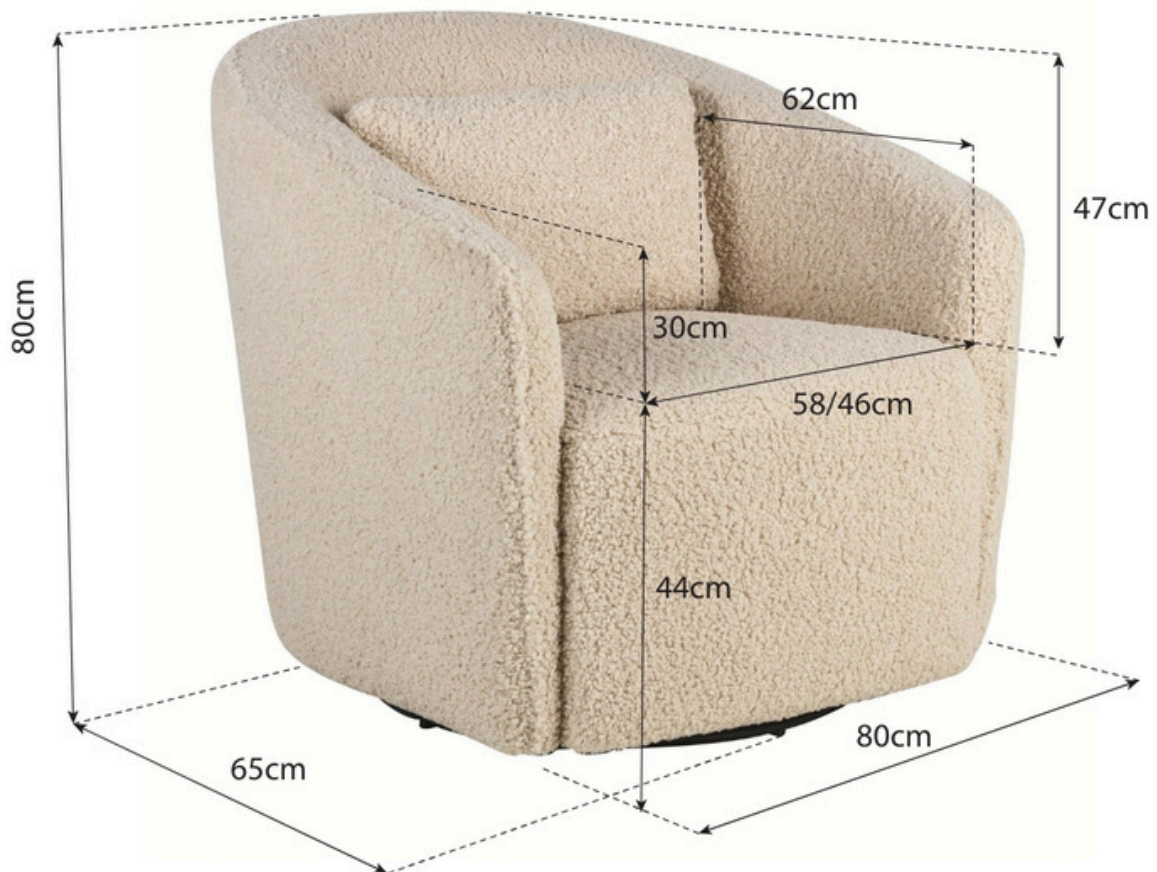

Gomi Swivel & Gliding Chair Nursing Chairs

Quax

Gomi Chair 76 16 DW1012-xxx

(de x in het artikel moet vervangen worden door de kleurcode)

— Eigenschappen en afmetingen