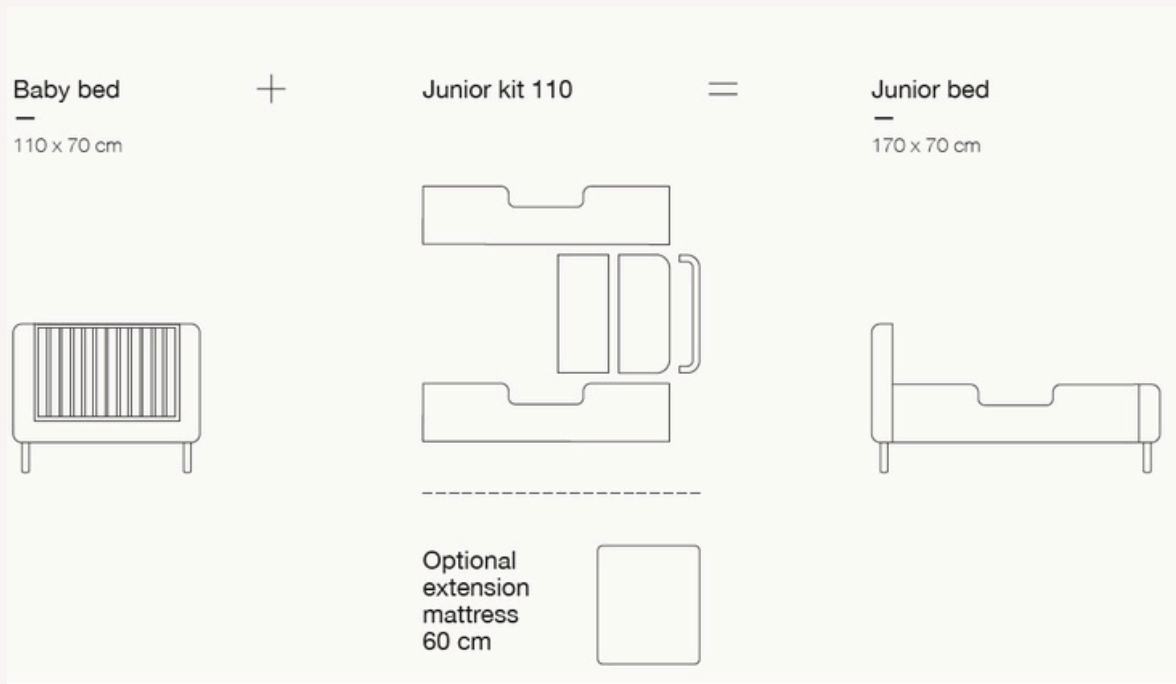

#### Couleurs disponibles

5 - Natural Ash

Yume Series  
Collection de chambres

Quax

Dans le prolongement du design réfléchi de Yume, nous vous présentons avec fierté le Junior Kit optionnel, une extension remarquable qui souligne la polyvalence et la durabilité de la collection. Grâce à ce kit, les lits Yume 110 x 70 et Yume 140 x 70 peuvent être **transformés en un lit allant jusqu'à 170 cm**. Une innovation qui fait de la chambre un espace évolutif, accompagnant votre enfant dès ses premiers instants et **jusqu'à l'âge de 10 ans**.

Good to Grow

Baby bed ± 0-3y

140 x 70 cm

Toddler bed ± 3-6y

Baby bed + side protector  
140 x 70 cm

optional side protector

Junior bed ± 3-10y

Baby bed + Junior kit  
170 x 70 cm

Baby bed ± 0-3y

110 x 70 cm

Good to Grow

Lit 110 x 70 cm → Lit 170 x 70 cm

Good to Grow

Lit 140 x 70 cm → Lit 170 x 70 cm

Lit Evolutif 110 x 70 cm  
76 16 NM01-003

— Caractéristiques et dimensions	Lit bébé convertible avec matelas 110 x 70 cm (art. 2010006-ZIP) Deux positions pour le sommier à lattes l : 118 cm   p : 78 cm   h : 95 cm
— Sécurité	Conforme à la norme européenne EN 716, avec attention portée à la protection contre le pincement de la tête et des doigts ainsi qu'à la ventilation
— Matériel et entretien	Les pieds et les côtés à barreaux sont en bois massif de frêne. Les panneaux de bout sont en MDF plaqué. L'utilisation de matériaux naturels peut entraîner de légères variations de couleur, de veinage et de finition. Nettoyer avec un chiffon humide.
— Informations logistiques	HS code : 9403.5000 Colli 1 : 120 x 80 x 23 H cm - 31 kg Colli 2 : 89 x 45 x 83H cm - 38 kg Poids brut : 69.00 kg Poids net : 58,00 kg Cbm : 0,557

Natural Ash

ART. 76 16 NM01-003  
EAN 5414375198098

Lit Evolutif 140 x 70 cm  
76 16 NM01XL-003

- Caractéristiques et dimensions 

Lit bébé convertible avec matelas 110 x 70 cm (art. 2010007-ZIP). Deux positions pour le sommier à lattes.  
l : 148 cm | p : 78 cm | h : 95 cm
- Sécurité 