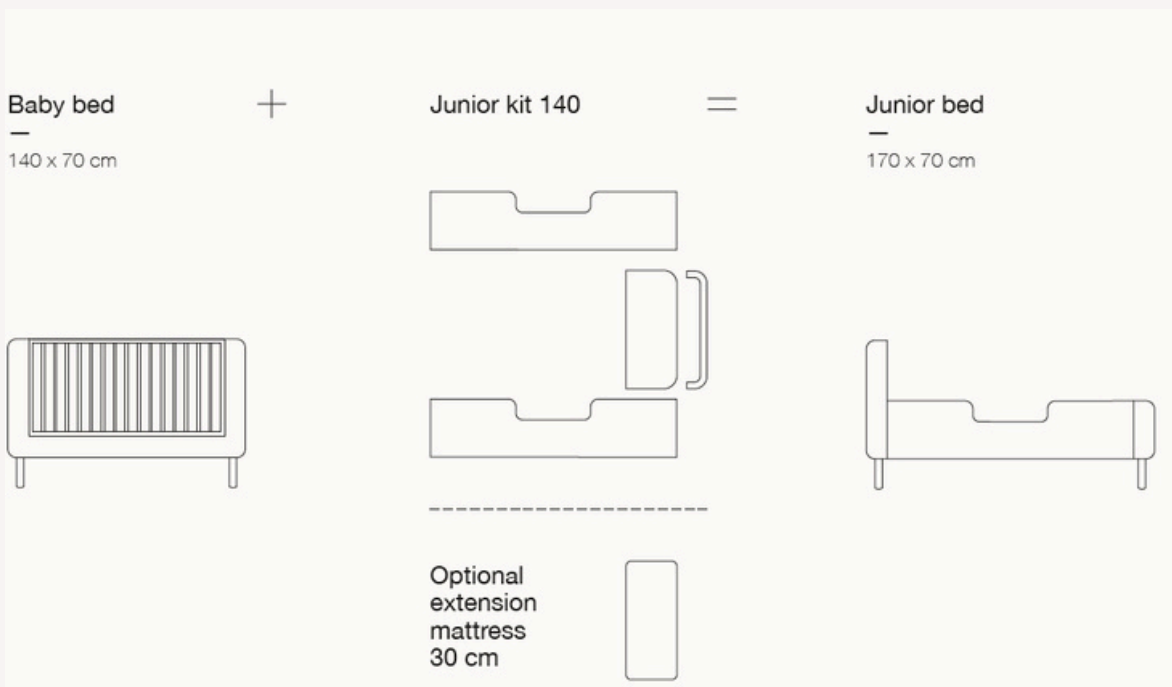

Good to Grow

Baby bed ± 0-3y

140 x 70 cm

Toddler bed ± 3-6y

Baby bed + side protector  
140 x 70 cm

optional side protector

Junior bed ± 3-10y

Baby bed + Junior kit  
170 x 70 cm

Baby bed ± 0-3y

110 x 70 cm

Good to Grow

Lit 110 x 70 cm → Lit 170 x 70 cm

Good to Grow

Lit 140 x 70 cm → Lit 170 x 70 cm

Lit Evolutif 110 x 70 cm  
76 16 NM01-003

— Caractéristiques et dimensions	Lit bébé convertible avec matelas 110 x 70 cm (art. 2010006-ZIP) Deux positions pour le sommier à lattes l : 118 cm   p : 78 cm   h : 95 cm
— Sécurité	Conforme à la norme européenne EN 716, avec attention portée à la protection contre le pincement de la tête et des doigts ainsi qu'à la ventilation
— Matériel et entretien	Les pieds et les côtés à barreaux sont en bois massif de frêne. Les panneaux de bout sont en MDF plaqué. L'utilisation de matériaux naturels peut entraîner de légères variations de couleur, de veinage et de finition. Nettoyer avec un chiffon humide.
— Informations logistiques	HS code : 9403.5000 Colli 1 : 120 x 80 x 23 H cm - 31 kg Colli 2 : 89 x 45 x 83H cm - 38 kg Poids brut : 69.00 kg Poids net : 58,00 kg Cbm : 0,557

Natural Ash

ART. 76 16 NM01-003  
EAN 5414375198098

Lit Evolutif 140 x 70 cm  
76 16 NM01XL-003

- Caractéristiques et dimensions 

Lit bébé convertible avec matelas 110 x 70 cm (art. 2010007-ZIP). Deux positions pour le sommier à lattes.  
l : 148 cm | p : 78 cm | h : 95 cm
- Sécurité 