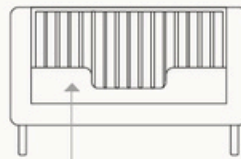

Good to Grow

Baby bed ± 0-3y

140 x 70 cm

Toddler bed ± 3-6y

Baby bed + side protector  
140 x 70 cm

optional side protector

Junior bed ± 3-10y

Baby bed + Junior kit  
170 x 70 cm

Baby bed ± 0-3y

110 x 70 cm

Good to Grow

Lit 110 x 70 cm → Lit 170 x 70 cm

Good to Grow

Lit 140 x 70 cm → Lit 170 x 70 cm

Lit Evolutif 110 x 70 cm  
76 16 NM01-003

— Caractéristiques et dimensions	Lit bébé convertible avec matelas 110 x 70 cm (art. 2010006-ZIP) Deux positions pour le sommier à lattes l : 118 cm   p : 78 cm   h : 95 cm
— Sécurité	Conforme à la norme européenne EN 716, avec attention portée à la protection contre le pincement de la tête et des doigts ainsi qu'à la ventilation
— Matériel et entretien	Les pieds et les côtés à barreaux sont en bois massif de frêne. Les panneaux de bout sont en MDF plaqué. L'utilisation de matériaux naturels peut entraîner de légères variations de couleur, de veinage et de finition. Nettoyer avec un chiffon humide.
— Informations logistiques	HS code : 9403.5000 Colli 1 : 120 x 80 x 23 H cm - 31 kg Colli 2 : 89 x 45 x 83H cm - 38 kg Poids brut : 69.00 kg Poids net : 58,00 kg Cbm : 0,557