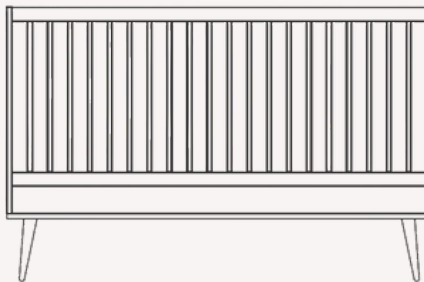

Good to Grow

140 x 70 cm